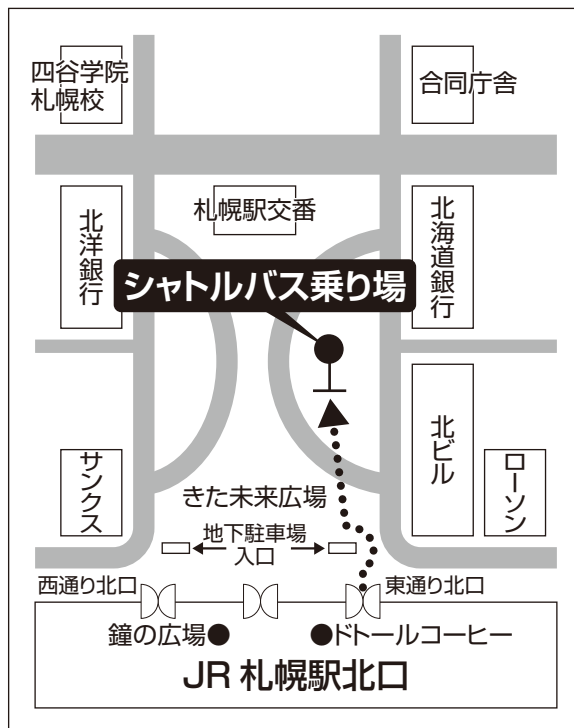

■ JR札幌駅－会場(ガトーキングダム)間の無料シャトルバスのご案内

- 札幌駅北口
シャトルバス乗り場

■ ガトーキングダム・シャトルバス時刻表

- 札幌駅北口発

停留所：札幌駅北口 → 地下鉄麻生駅前
→ ガトーキングダム

札幌駅北口 発	ガトーキングダム 着
9:00	9:40
10:00	10:40
11:00	11:40
12:10	12:50
13:00	13:40
14:00	14:40
15:00	15:40
16:00	16:40
17:00	17:40
18:00	18:40
19:10	19:50
20:00	20:40
21:00	21:40
21:55	22:35

- シャトレーゼ ガトーキングダム サッポロ発

停留所：ガトーキングダム → 地下鉄麻生駅前
→ 札幌駅北口

ガトーキングダム 発	札幌駅北口 着
8:00	8:40
9:00	9:40
10:00	10:40
11:00	11:40
12:10	12:50
★12:30	★13:10
13:00	13:40
14:00	14:40
15:00	15:40
16:00	16:40
17:00	17:40
18:00	18:40
19:10	19:50
20:00	20:40
21:00	21:40

★臨時便(3月17日のみ)